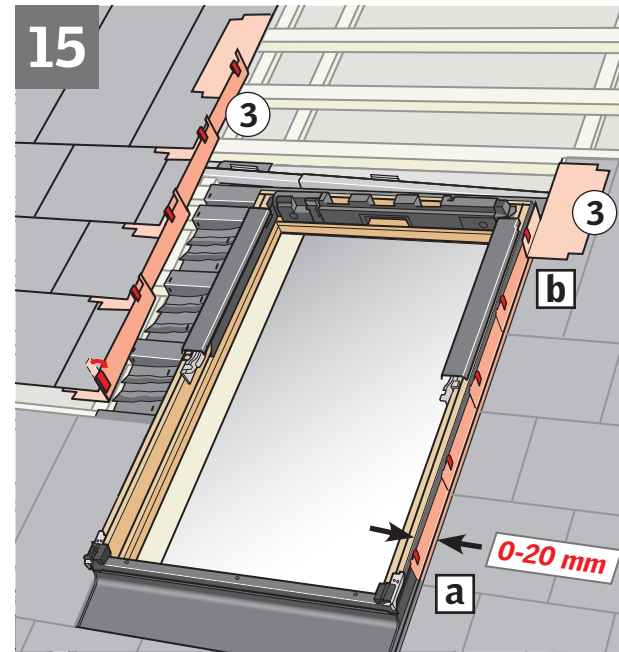

EDL

BDX
BFX

8

9

10

11

12

AR: VELUX Argentina S.A. 348 4 639944	HU: VELUX Magyarország Kft. (06/1) 436-0601
AT: VELUX Österreich GmbH 02245/32 3 50	IE: VELUX Company Ltd. 01 848 8775
AU: VELUX Australia Pty. Ltd. 1300 859 856	IT: VELUX Italia s.p.a. 045/6173666
BA: VELUX Bosna i Hercegovina d.o.o. 033/626 493, 626 494	JP: VELUX-Japan Ltd. 0570-00-8145
BE: VELUX Belgium (010) 42.09.09	LT: VELUX Lietuva, UAB (85) 270 91 01
BG: VELUX Bulgaria EOOD 02/955 99 30	LV: VELUX Latvia SIA 67 27 77 33
BY: FE VELUX Roof Windows (017) 217 7385	NL: VELUX Nederland B.V. 030 - 6 629 629
CA: VELUX Canada Inc. 1 800 88-VELUX (888-3589)	NO: VELUX Norge AS 22 51 06 00
CH: VELUX Schweiz AG 0848 945 549	NZ: VELUX New Zealand Ltd. 0800 650 445
CL: VELUX Chile Limitada 2 953 6789	PL: VELUX Polska Sp. z o.o. (022) 33 77 000 / 33 77 070
CN: VELUX (CHINA) CO. LTD. 0316-607 27 27	PT: VELUX Portugal, Lda 21 880 00 60
CZ: VELUX Česká republika, s.r.o. 531 015 511	RO: VELUX România S.R.L. 0-8008-83589
DE: VELUX Deutschland GmbH 01806 / 33 33 99 Festnetz: 0,20 €/Anruf Mobilfunk: max. 0,60 €/Anruf	RS: VELUX Srbija d.o.o. 011 20 57 500
DK: VELUX Danmark A/S 45 16 45 16	RU: ZAO VELUX 8 800 200 7520
EE: VELUX Eesti OÜ 621 7790	SE: VELUX Svenska AB 042/20 83 80
ES: VELUX Spain, S.A. 91 509 71 00	SI: VELUX Slovenija d.o.o. 01 724 68 68
FI: VELUX Suomi Oy 0207 290 800	SK: VELUX Slovensko, s.r.o. (02) 33 000 555
FR: VELUX France 0821 02 15 15 0,119€ TTC/min	TR: VELUX Çatı Pencereleri Ticaret Limited Şirketi 0 216 302 54 10
GB: VELUX Company Ltd. 01592 778 225	UA: VELUX Ukraina TOV (044) 2916070
HR: VELUX Hrvatska d.o.o. 01/5555 444	US: VELUX America Inc. 1-800-88-VELUX