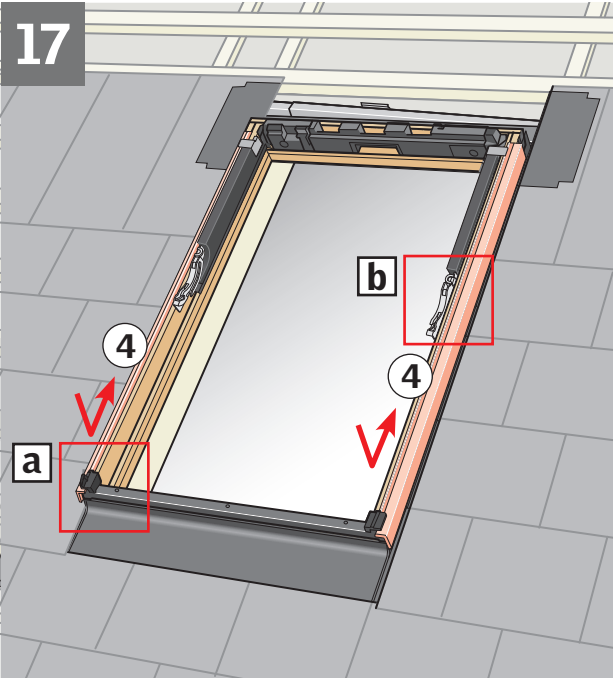

EDL

BDX
BFX

8

9

10

11

12

AR: VELUX Argentina S.A. 348 4 639944	HU: VELUX Magyarország Kft. (06/1) 436-0601
AT: VELUX Österreich GmbH 02245/32 3 50	IE: VELUX Company Ltd. 01 848 8775
AU: VELUX Australia Pty. Ltd. 1300 859 856	IT: VELUX Italia s.p.a. 045/6173666
BA: VELUX Bosna i Hercegovina d.o.o. 033/626 493, 626 494	JP: VELUX-Japan Ltd. 0570-00-8145
BE: VELUX Belgium (010) 42.09.09	LT: VELUX Lietuva, UAB (85) 270 91 01
BG: VELUX Bulgaria EOOD 02/955 99 30	LV: VELUX Latvia SIA 67 27 77 33
BY: FE VELUX Roof Windows (017) 217 7385	NL: VELUX Nederland B.V. 030 - 6 629 629
CA: VELUX Canada Inc. 1 800 88-VELUX (888-3589)	NO: VELUX Norge AS 22 51 06 00
CH: VELUX Schweiz AG 0848 945 549	NZ: VELUX New Zealand Ltd. 0800 650 445
CL: VELUX Chile Limitada 2 953 6789	PL: VELUX Polska Sp. z o.o. (022) 33 77 000 / 33 77 070
CN: VELUX (CHINA) CO. LTD. 0316-607 27 27	PT: VELUX Portugal, Lda 21 880 00 60
CZ: VELUX Česká republika, s.r.o. 531 015 511	RO: VELUX România S.R.L. 0-8008-83589
DE: VELUX Deutschland GmbH 01806 / 33 33 99 Festnetz: 0,20 €/Anruf Mobilfunk: max. 0,60 €/Anruf	RS: VELUX Srbija d.o.o. 011 20 57 500
DK: VELUX Danmark A/S 45 16 45 16	RU: ZAO VELUX 8 800 200 7520
EE: VELUX Eesti OÜ 621 7790	SE: VELUX Svenska AB 042/20 83 80
ES: VELUX Spain, S.A. 91 509 71 00	SI: VELUX Slovenija d.o.o. 01 724 68 68
FI: VELUX Suomi Oy 0207 290 800	SK: VELUX Slovensko, s.r.o. (02) 33 000 555
FR: VELUX France 0821 02 15 15 0,119€ TTC/min	TR: VELUX Çatı Pencereleri Ticaret Limited Şirketi 0 216 302 54 10
GB: VELUX Company Ltd. 01592 778 225	UA: VELUX Ukraina TOV (044) 2916070
HR: VELUX Hrvatska d.o.o. 01/5555 444	US: VELUX America Inc. 1-800-88-VELUX