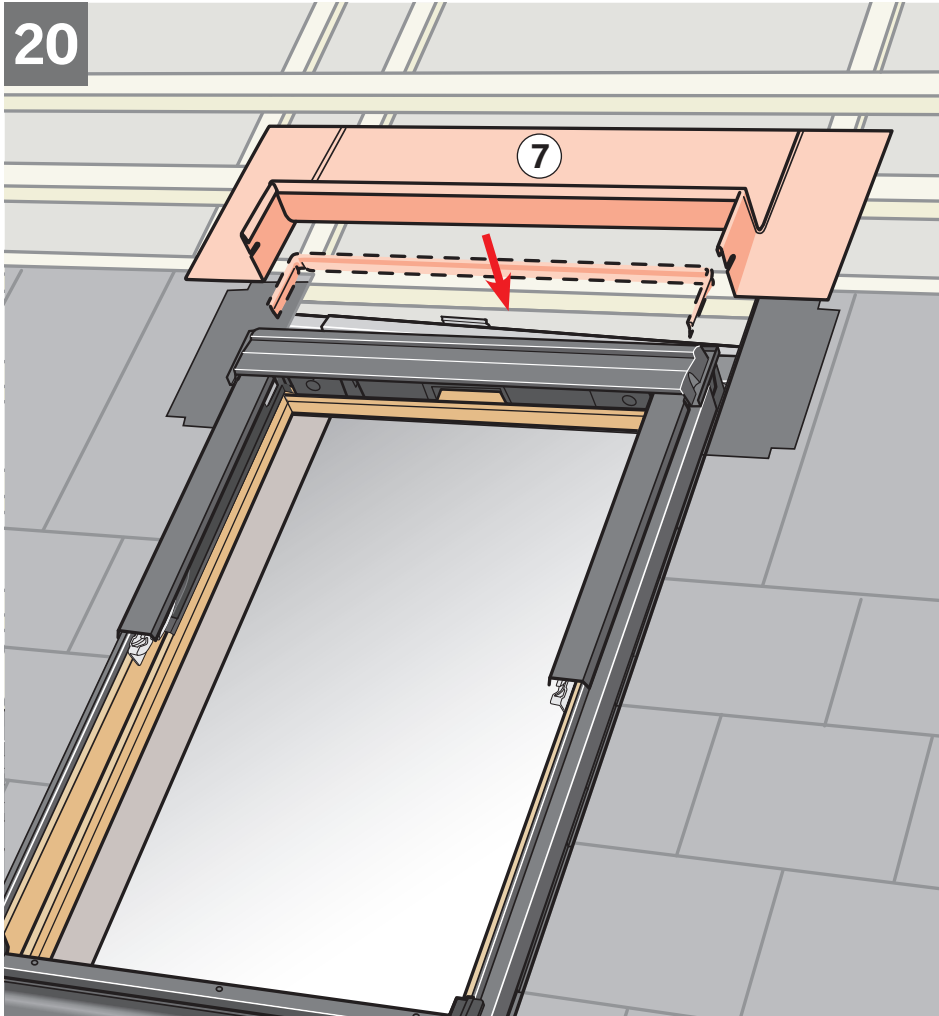

EDL

BDX
BFX

8

9

10

11

12

AR: VELUX Argentina S.A. 348 4 639944	HU: VELUX Magyarország Kft. (06/1) 436-0601
AT: VELUX Österreich GmbH 02245/32 3 50	IE: VELUX Company Ltd. 01 848 8775
AU: VELUX Australia Pty. Ltd. 1300 859 856	IT: VELUX Italia s.p.a. 045/6173666
BA: VELUX Bosna i Hercegovina d.o.o. 033/626 493, 626 494	JP: VELUX-Japan Ltd. 0570-00-8145
BE: VELUX Belgium (010) 42.09.09	LT: VELUX Lietuva, UAB (85) 270 91 01
BG: VELUX Bulgaria EOOD 02/955 99 30	LV: VELUX Latvia SIA 67 27 77 33
BY: FE VELUX Roof Windows (017) 217 7385	NL: VELUX Nederland B.V. 030 - 6 629 629
CA: VELUX Canada Inc. 1 800 88-VELUX (888-3589)	NO: VELUX Norge AS 22 51 06 00
CH: VELUX Schweiz AG 0848 945 549	NZ: VELUX New Zealand Ltd. 0800 650 445
CL: VELUX Chile Limitada 2 953 6789	PL: VELUX Polska Sp. z o.o. (022) 33 77 000 / 33 77 070
CN: VELUX (CHINA) CO. LTD. 0316-607 27 27	PT: VELUX Portugal, Lda 21 880 00 60
CZ: VELUX Česká republika, s.r.o. 531 015 511	RO: VELUX România S.R.L. 0-8008-83589
DE: VELUX Deutschland GmbH 01806 / 33 33 99 Festnetz: 0,20 €/Anruf Mobilfunk: max. 0,60 €/Anruf	RS: VELUX Srbija d.o.o. 011 20 57 500
DK: VELUX Danmark A/S 45 16 45 16	RU: ZAO VELUX 8 800 200 7520
EE: VELUX Eesti OÜ 621 7790	SE: VELUX Svenska AB 042/20 83 80
ES: VELUX Spain, S.A. 91 509 71 00	SI: VELUX Slovenija d.o.o. 01 724 68 68
FI: VELUX Suomi Oy 0207 290 800	SK: VELUX Slovensko, s.r.o. (02) 33 000 555
FR: VELUX France 0821 02 15 15 0,119€ TTC/min	TR: VELUX Çatı Pencereleri Ticaret Limited Şirketi 0 216 302 54 10
GB: VELUX Company Ltd. 01592 778 225	UA: VELUX Ukraina TOV (044) 2916070
HR: VELUX Hrvatska d.o.o. 01/5555 444	US: VELUX America Inc. 1-800-88-VELUX