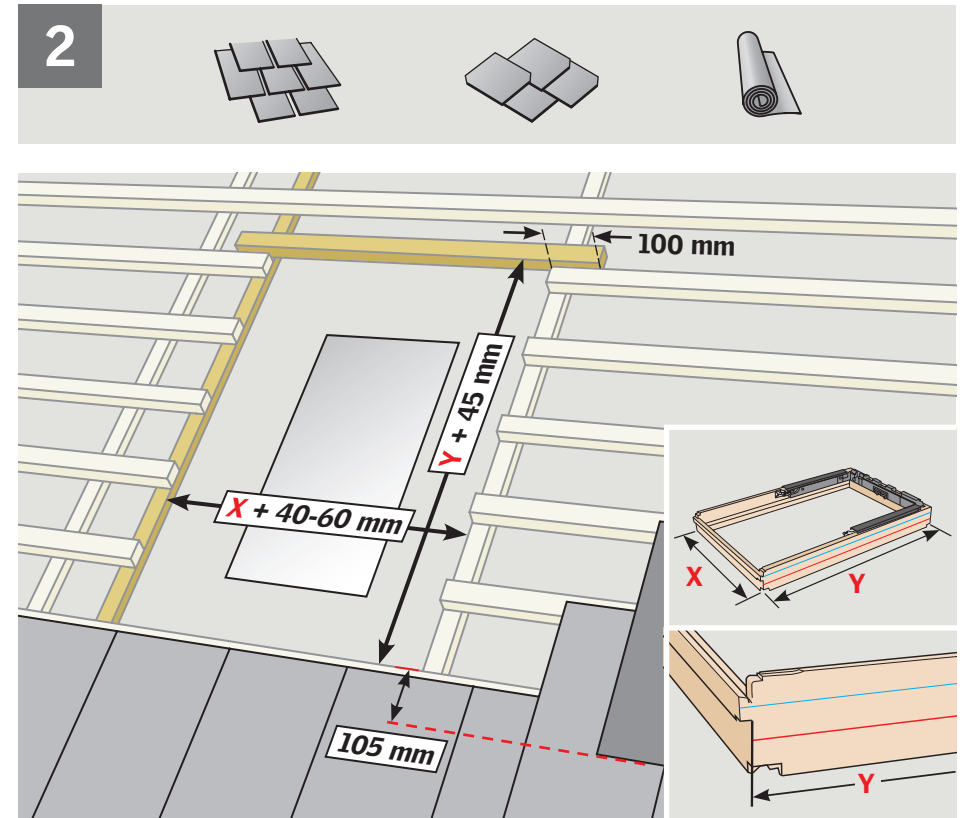

EDL

BDX
BFX

8

9

10

11

12

AR: VELUX Argentina S.A. 348 4 639944	HU: VELUX Magyarország Kft. (06/1) 436-0601
AT: VELUX Österreich GmbH 02245/32 3 50	IE: VELUX Company Ltd. 01 848 8775
AU: VELUX Australia Pty. Ltd. 1300 859 856	IT: VELUX Italia s.p.a. 045/6173666
BA: VELUX Bosna i Hercegovina d.o.o. 033/626 493, 626 494	JP: VELUX-Japan Ltd. 0570-00-8145
BE: VELUX Belgium (010) 42.09.09	LT: VELUX Lietuva, UAB (85) 270 91 01
BG: VELUX Bulgaria EOOD 02/955 99 30	LV: VELUX Latvia SIA 67 27 77 33
BY: FE VELUX Roof Windows (017) 217 7385	NL: VELUX Nederland B.V. 030 - 6 629 629
CA: VELUX Canada Inc. 1 800 88-VELUX (888-3589)	NO: VELUX Norge AS 22 51 06 00
CH: VELUX Schweiz AG 0848 945 549	NZ: VELUX New Zealand Ltd. 0800 650 445
CL: VELUX Chile Limitada 2 953 6789	PL: VELUX Polska Sp. z o.o. (022) 33 77 000 / 33 77 070
CN: VELUX (CHINA) CO. LTD. 0316-607 27 27	PT: VELUX Portugal, Lda 21 880 00 60
CZ: VELUX Česká republika, s.r.o. 531 015 511	RO: VELUX România S.R.L. 0-8008-83589
DE: VELUX Deutschland GmbH 01806 / 33 33 99 Festnetz: 0,20 €/Anruf Mobilfunk: max. 0,60 €/Anruf	RS: VELUX Srbija d.o.o. 011 20 57 500
DK: VELUX Danmark A/S 45 16 45 16	RU: ZAO VELUX 8 800 200 7520
EE: VELUX Eesti OÜ 621 7790	SE: VELUX Svenska AB 042/20 83 80
ES: VELUX Spain, S.A. 91 509 71 00	SI: VELUX Slovenija d.o.o. 01 724 68 68
FI: VELUX Suomi Oy 0207 290 800	SK: VELUX Slovensko, s.r.o. (02) 33 000 555
FR: VELUX France 0821 02 15 15 0,119€ TTC/min	TR: VELUX Çatı Pencereleri Ticaret Limited Şirketi 0 216 302 54 10
GB: VELUX Company Ltd. 01592 778 225	UA: VELUX Ukraina TOV (044) 2916070
HR: VELUX Hrvatska d.o.o. 01/5555 444	US: VELUX America Inc. 1-800-88-VELUX