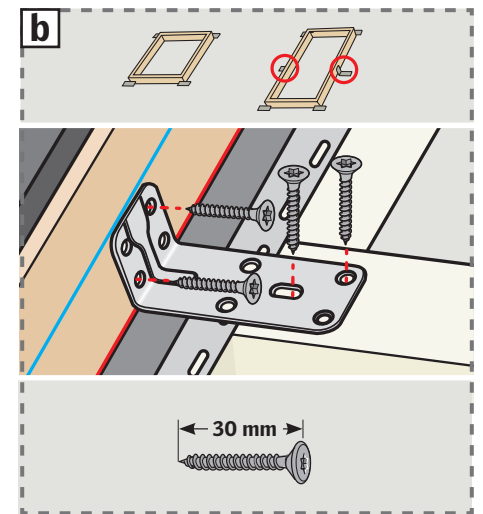

EDL

BDX
BFX

8

9

10

11

12

AR: VELUX Argentina S.A. 348 4 639944	HU: VELUX Magyarország Kft. (06/1) 436-0601
AT: VELUX Österreich GmbH 02245/32 3 50	IE: VELUX Company Ltd. 01 848 8775
AU: VELUX Australia Pty. Ltd. 1300 859 856	IT: VELUX Italia s.p.a. 045/6173666
BA: VELUX Bosna i Hercegovina d.o.o. 033/626 493, 626 494	JP: VELUX-Japan Ltd. 0570-00-8145
BE: VELUX Belgium (010) 42.09.09	LT: VELUX Lietuva, UAB (85) 270 91 01
BG: VELUX Bulgaria EOOD 02/955 99 30	LV: VELUX Latvia SIA 67 27 77 33
BY: FE VELUX Roof Windows (017) 217 7385	NL: VELUX Nederland B.V. 030 - 6 629 629
CA: VELUX Canada Inc. 1 800 88-VELUX (888-3589)	NO: VELUX Norge AS 22 51 06 00
CH: VELUX Schweiz AG 0848 945 549	NZ: VELUX New Zealand Ltd. 0800 650 445
CL: VELUX Chile Limitada 2 953 6789	PL: VELUX Polska Sp. z o.o. (022) 33 77 000 / 33 77 070
CN: VELUX (CHINA) CO. LTD. 0316-607 27 27	PT: VELUX Portugal, Lda 21 880 00 60
CZ: VELUX Česká republika, s.r.o. 531 015 511	RO: VELUX România S.R.L. 0-8008-83589
DE: VELUX Deutschland GmbH 01806 / 33 33 99 Festnetz: 0,20 €/Anruf Mobilfunk: max. 0,60 €/Anruf	RS: VELUX Srbija d.o.o. 011 20 57 500
DK: VELUX Danmark A/S 45 16 45 16	RU: ZAO VELUX 8 800 200 7520
EE: VELUX Eesti OÜ 621 7790	SE: VELUX Svenska AB 042/20 83 80
ES: VELUX Spain, S.A. 91 509 71 00	SI: VELUX Slovenija d.o.o. 01 724 68 68
FI: VELUX Suomi Oy 0207 290 800	SK: VELUX Slovensko, s.r.o. (02) 33 000 555
FR: VELUX France 0821 02 15 15 0,119€ TTC/min	TR: VELUX Çatı Pencereleri Ticaret Limited Şirketi 0 216 302 54 10
GB: VELUX Company Ltd. 01592 778 225	UA: VELUX Ukraina TOV (044) 2916070
HR: VELUX Hrvatska d.o.o. 01/5555 444	US: VELUX America Inc. 1-800-88-VELUX