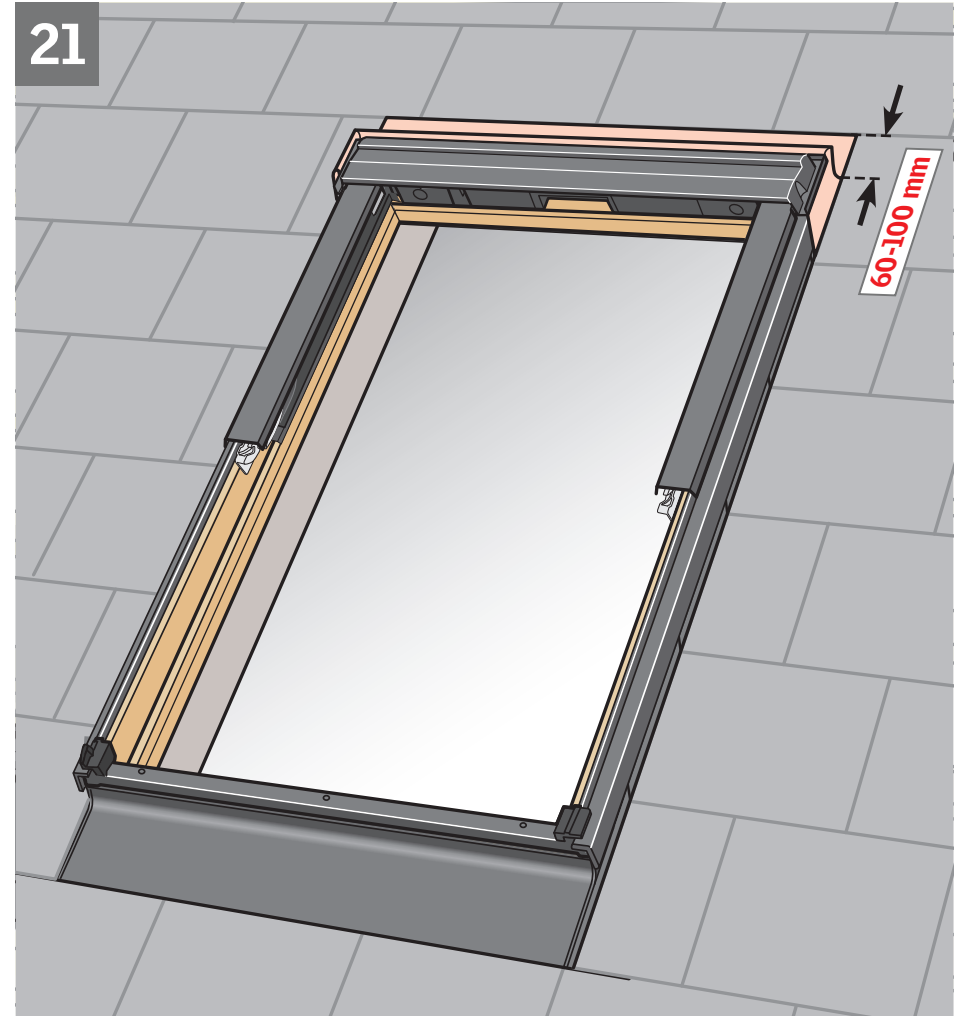

EDL

BDX
BFX

8

9

10

11

12

AR: VELUX Argentina S.A. 348 4 639944	HU: VELUX Magyarország Kft. (06/1) 436-0601
AT: VELUX Österreich GmbH 02245/32 3 50	IE: VELUX Company Ltd. 01 848 8775
AU: VELUX Australia Pty. Ltd. 1300 859 856	IT: VELUX Italia s.p.a. 045/6173666
BA: VELUX Bosna i Hercegovina d.o.o. 033/626 493, 626 494	JP: VELUX-Japan Ltd. 0570-00-8145
BE: VELUX Belgium (010) 42.09.09	LT: VELUX Lietuva, UAB (85) 270 91 01
BG: VELUX Bulgaria EOOD 02/955 99 30	LV: VELUX Latvia SIA 67 27 77 33
BY: FE VELUX Roof Windows (017) 217 7385	NL: VELUX Nederland B.V. 030 - 6 629 629
CA: VELUX Canada Inc. 1 800 88-VELUX (888-3589)	NO: VELUX Norge AS 22 51 06 00
CH: VELUX Schweiz AG 0848 945 549	NZ: VELUX New Zealand Ltd. 0800 650 445
CL: VELUX Chile Limitada 2 953 6789	PL: VELUX Polska Sp. z o.o. (022) 33 77 000 / 33 77 070
CN: VELUX (CHINA) CO. LTD. 0316-607 27 27	PT: VELUX Portugal, Lda 21 880 00 60
CZ: VELUX Česká republika, s.r.o. 531 015 511	RO: VELUX România S.R.L. 0-8008-83589
DE: VELUX Deutschland GmbH 01806 / 33 33 99 Festnetz: 0,20 €/Anruf Mobilfunk: max. 0,60 €/Anruf	RS: VELUX Srbija d.o.o. 011 20 57 500
DK: VELUX Danmark A/S 45 16 45 16	RU: ZAO VELUX 8 800 200 7520
EE: VELUX Eesti OÜ 621 7790	SE: VELUX Svenska AB 042/20 83 80
ES: VELUX Spain, S.A. 91 509 71 00	SI: VELUX Slovenija d.o.o. 01 724 68 68
FI: VELUX Suomi Oy 0207 290 800	SK: VELUX Slovensko, s.r.o. (02) 33 000 555
FR: VELUX France 0821 02 15 15 0,119€ TTC/min	TR: VELUX Çatı Pencereleri Ticaret Limited Şirketi 0 216 302 54 10
GB: VELUX Company Ltd. 01592 778 225	UA: VELUX Ukraina TOV (044) 2916070
HR: VELUX Hrvatska d.o.o. 01/5555 444	US: VELUX America Inc. 1-800-88-VELUX