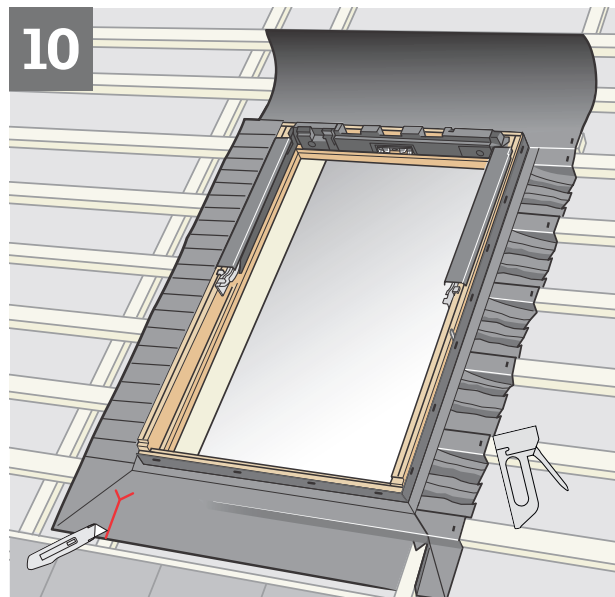

EDL

BDX
BFX

8

9

10

11

12

AR: VELUX Argentina S.A. 348 4 639944	HU: VELUX Magyarország Kft. (06/1) 436-0601
AT: VELUX Österreich GmbH 02245/32 3 50	IE: VELUX Company Ltd. 01 848 8775
AU: VELUX Australia Pty. Ltd. 1300 859 856	IT: VELUX Italia s.p.a. 045/6173666
BA: VELUX Bosna i Hercegovina d.o.o. 033/626 493, 626 494	JP: VELUX-Japan Ltd. 0570-00-8145
BE: VELUX Belgium (010) 42.09.09	LT: VELUX Lietuva, UAB (85) 270 91 01
BG: VELUX Bulgaria EOOD 02/955 99 30	LV: VELUX Latvia SIA 67 27 77 33
BY: FE VELUX Roof Windows (017) 217 7385	NL: VELUX Nederland B.V. 030 - 6 629 629
CA: VELUX Canada Inc. 1 800 88-VELUX (888-3589)	NO: VELUX Norge AS 22 51 06 00
CH: VELUX Schweiz AG 0848 945 549	NZ: VELUX New Zealand Ltd. 0800 650 445
CL: VELUX Chile Limitada 2 953 6789	PL: VELUX Polska Sp. z o.o. (022) 33 77 000 / 33 77 070
CN: VELUX (CHINA) CO. LTD. 0316-607 27 27	PT: VELUX Portugal, Lda 21 880 00 60
CZ: VELUX Česká republika, s.r.o. 531 015 511	RO: VELUX România S.R.L. 0-8008-83589
DE: VELUX Deutschland GmbH 01806 / 33 33 99 Festnetz: 0,20 €/Anruf Mobilfunk: max. 0,60 €/Anruf	RS: VELUX Srbija d.o.o. 011 20 57 500
DK: VELUX Danmark A/S 45 16 45 16	RU: ZAO VELUX 8 800 200 7520
EE: VELUX Eesti OÜ 621 7790	SE: VELUX Svenska AB 042/20 83 80
ES: VELUX Spain, S.A. 91 509 71 00	SI: VELUX Slovenija d.o.o. 01 724 68 68
FI: VELUX Suomi Oy 0207 290 800	SK: VELUX Slovensko, s.r.o. (02) 33 000 555
FR: VELUX France 0821 02 15 15 0,119€ TTC/min	TR: VELUX Çatı Pencereleri Ticaret Limited Şirketi 0 216 302 54 10
GB: VELUX Company Ltd. 01592 778 225	UA: VELUX Ukraina TOV (044) 2916070
HR: VELUX Hrvatska d.o.o. 01/5555 444	US: VELUX America Inc. 1-800-88-VELUX