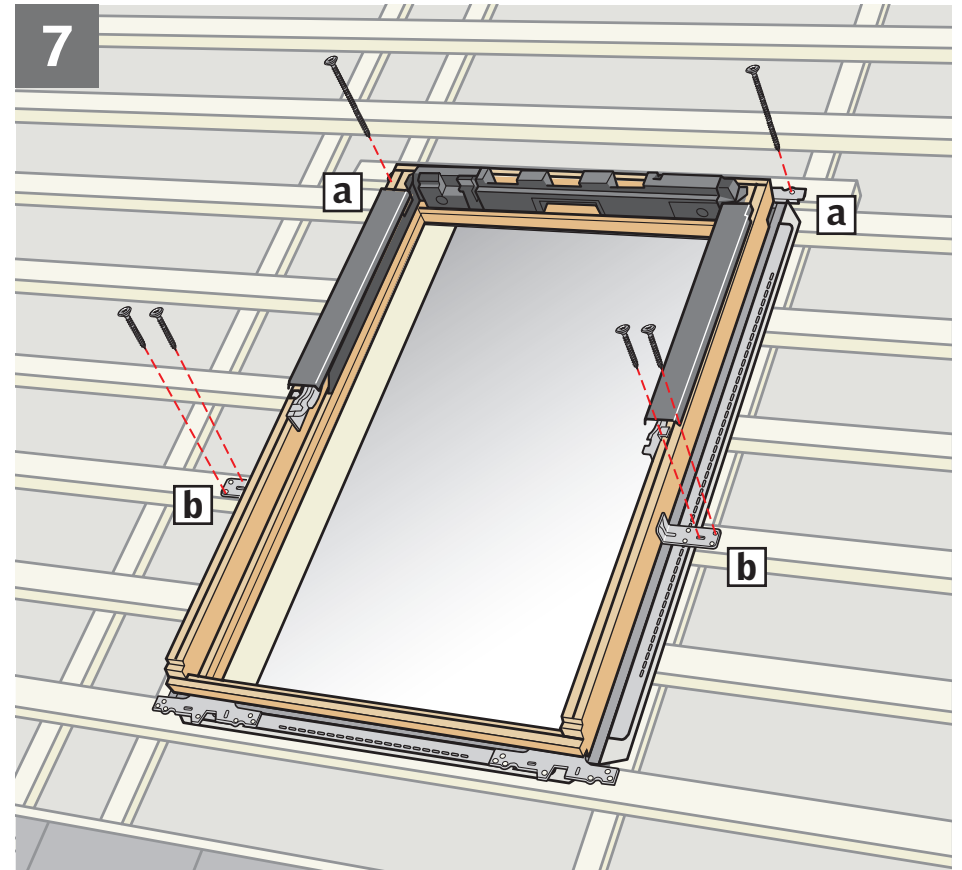

EDL

BDX
BFX

8

9

10

11

12

AR: VELUX Argentina S.A. 348 4 639944	HU: VELUX Magyarország Kft. (06/1) 436-0601
AT: VELUX Österreich GmbH 02245/32 3 50	IE: VELUX Company Ltd. 01 848 8775
AU: VELUX Australia Pty. Ltd. 1300 859 856	IT: VELUX Italia s.p.a. 045/6173666
BA: VELUX Bosna i Hercegovina d.o.o. 033/626 493, 626 494	JP: VELUX-Japan Ltd. 0570-00-8145
BE: VELUX Belgium (010) 42.09.09	LT: VELUX Lietuva, UAB (85) 270 91 01
BG: VELUX Bulgaria EOOD 02/955 99 30	LV: VELUX Latvia SIA 67 27 77 33
BY: FE VELUX Roof Windows (017) 217 7385	NL: VELUX Nederland B.V. 030 - 6 629 629
CA: VELUX Canada Inc. 1 800 88-VELUX (888-3589)	NO: VELUX Norge AS 22 51 06 00
CH: VELUX Schweiz AG 0848 945 549	NZ: VELUX New Zealand Ltd. 0800 650 445
CL: VELUX Chile Limitada 2 953 6789	PL: VELUX Polska Sp. z o.o. (022) 33 77 000 / 33 77 070
CN: VELUX (CHINA) CO. LTD. 0316-607 27 27	PT: VELUX Portugal, Lda 21 880 00 60
CZ: VELUX Česká republika, s.r.o. 531 015 511	RO: VELUX România S.R.L. 0-8008-83589
DE: VELUX Deutschland GmbH 01806 / 33 33 99 Festnetz: 0,20 €/Anruf Mobilfunk: max. 0,60 €/Anruf	RS: VELUX Srbija d.o.o. 011 20 57 500
DK: VELUX Danmark A/S 45 16 45 16	RU: ZAO VELUX 8 800 200 7520
EE: VELUX Eesti OÜ 621 7790	SE: VELUX Svenska AB 042/20 83 80
ES: VELUX Spain, S.A. 91 509 71 00	SI: VELUX Slovenija d.o.o. 01 724 68 68
FI: VELUX Suomi Oy 0207 290 800	SK: VELUX Slovensko, s.r.o. (02) 33 000 555
FR: VELUX France 0821 02 15 15 0,119€ TTC/min	TR: VELUX Çatı Pencereleri Ticaret Limited Şirketi 0 216 302 54 10
GB: VELUX Company Ltd. 01592 778 225	UA: VELUX Ukraina TOV (044) 2916070
HR: VELUX Hrvatska d.o.o. 01/5555 444	US: VELUX America Inc. 1-800-88-VELUX