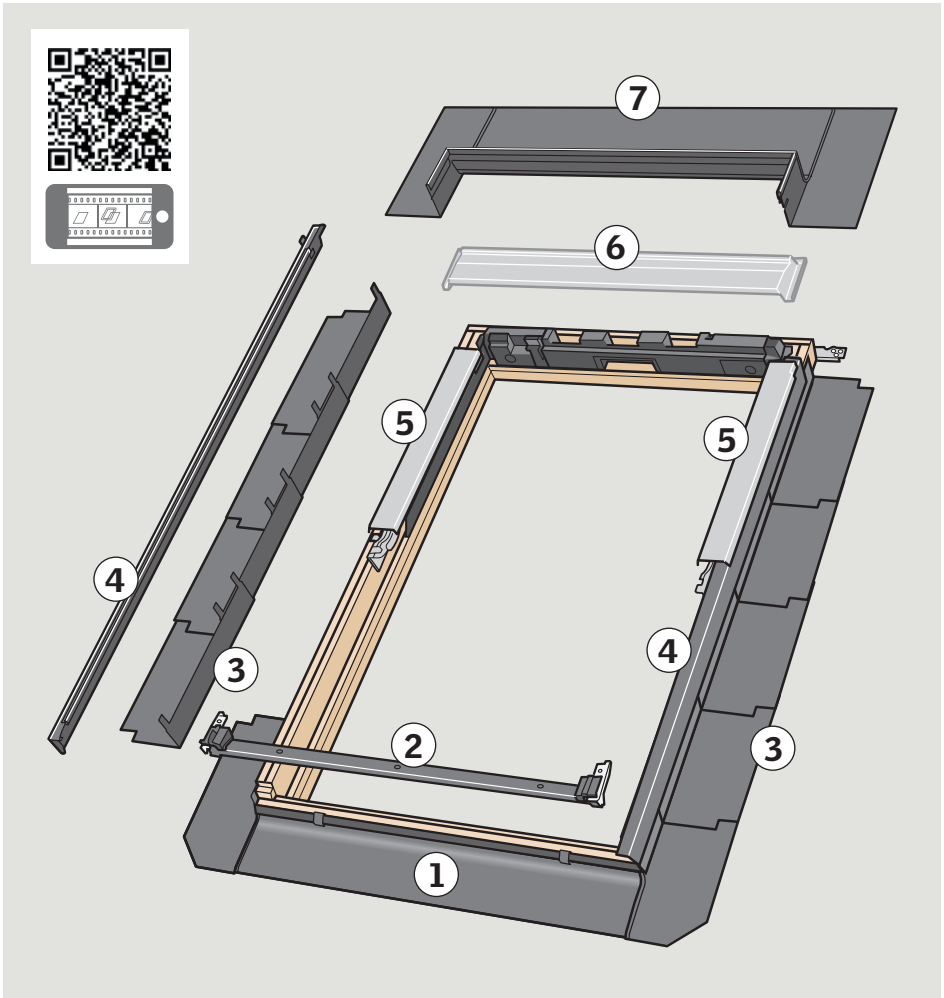

EDL

BDX
BFX

8

9

10

11

12

AR: VELUX Argentina S.A. 348 4 639944	HU: VELUX Magyarország Kft. (06/1) 436-0601
AT: VELUX Österreich GmbH 02245/32 3 50	IE: VELUX Company Ltd. 01 848 8775
AU: VELUX Australia Pty. Ltd. 1300 859 856	IT: VELUX Italia s.p.a. 045/6173666
BA: VELUX Bosna i Hercegovina d.o.o. 033/626 493, 626 494	JP: VELUX-Japan Ltd. 0570-00-8145
BE: VELUX Belgium (010) 42.09.09	LT: VELUX Lietuva, UAB (85) 270 91 01
BG: VELUX Bulgaria EOOD 02/955 99 30	LV: VELUX Latvia SIA 67 27 77 33
BY: FE VELUX Roof Windows (017) 217 7385	NL: VELUX Nederland B.V. 030 - 6 629 629
CA: VELUX Canada Inc. 1 800 88-VELUX (888-3589)	NO: VELUX Norge AS 22 51 06 00
CH: VELUX Schweiz AG 0848 945 549	NZ: VELUX New Zealand Ltd. 0800 650 445
CL: VELUX Chile Limitada 2 953 6789	PL: VELUX Polska Sp. z o.o. (022) 33 77 000 / 33 77 070
CN: VELUX (CHINA) CO. LTD. 0316-607 27 27	PT: VELUX Portugal, Lda 21 880 00 60
CZ: VELUX Česká republika, s.r.o. 531 015 511	RO: VELUX România S.R.L. 0-8008-83589
DE: VELUX Deutschland GmbH 01806 / 33 33 99 Festnetz: 0,20 €/Anruf Mobilfunk: max. 0,60 €/Anruf	RS: VELUX Srbija d.o.o. 011 20 57 500
DK: VELUX Danmark A/S 45 16 45 16	RU: ZAO VELUX 8 800 200 7520
EE: VELUX Eesti OÜ 621 7790	SE: VELUX Svenska AB 042/20 83 80
ES: VELUX Spain, S.A. 91 509 71 00	SI: VELUX Slovenija d.o.o. 01 724 68 68
FI: VELUX Suomi Oy 0207 290 800	SK: VELUX Slovensko, s.r.o. (02) 33 000 555
FR: VELUX France 0821 02 15 15 0,119€ TTC/min	TR: VELUX Çatı Pencereleri Ticaret Limited Şirketi 0 216 302 54 10
GB: VELUX Company Ltd. 01592 778 225	UA: VELUX Ukraina TOV (044) 2916070
HR: VELUX Hrvatska d.o.o. 01/5555 444	US: VELUX America Inc. 1-800-88-VELUX