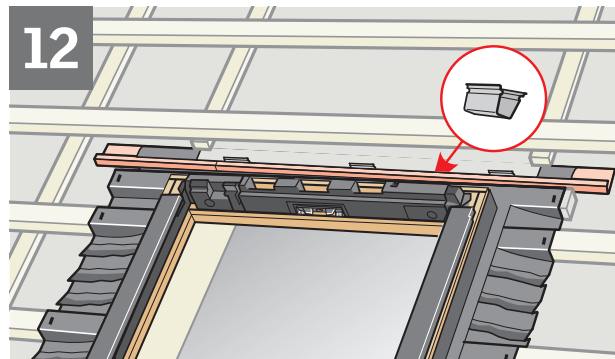

EDL

BDX
BFX

8

9

10

11

12

AR: VELUX Argentina S.A. 348 4 639944	HU: VELUX Magyarország Kft. (06/1) 436-0601
AT: VELUX Österreich GmbH 02245/32 3 50	IE: VELUX Company Ltd. 01 848 8775
AU: VELUX Australia Pty. Ltd. 1300 859 856	IT: VELUX Italia s.p.a. 045/6173666
BA: VELUX Bosna i Hercegovina d.o.o. 033/626 493, 626 494	JP: VELUX-Japan Ltd. 0570-00-8145
BE: VELUX Belgium (010) 42.09.09	LT: VELUX Lietuva, UAB (85) 270 91 01
BG: VELUX Bulgaria EOOD 02/955 99 30	LV: VELUX Latvia SIA 67 27 77 33
BY: FE VELUX Roof Windows (017) 217 7385	NL: VELUX Nederland B.V. 030 - 6 629 629
CA: VELUX Canada Inc. 1 800 88-VELUX (888-3589)	NO: VELUX Norge AS 22 51 06 00
CH: VELUX Schweiz AG 0848 945 549	NZ: VELUX New Zealand Ltd. 0800 650 445
CL: VELUX Chile Limitada 2 953 6789	PL: VELUX Polska Sp. z o.o. (022) 33 77 000 / 33 77 070
CN: VELUX (CHINA) CO. LTD. 0316-607 27 27	PT: VELUX Portugal, Lda 21 880 00 60
CZ: VELUX Česká republika, s.r.o. 531 015 511	RO: VELUX România S.R.L. 0-8008-83589
DE: VELUX Deutschland GmbH 01806 / 33 33 99 Festnetz: 0,20 €/Anruf Mobilfunk: max. 0,60 €/Anruf	RS: VELUX Srbija d.o.o. 011 20 57 500
DK: VELUX Danmark A/S 45 16 45 16	RU: ZAO VELUX 8 800 200 7520
EE: VELUX Eesti OÜ 621 7790	SE: VELUX Svenska AB 042/20 83 80
ES: VELUX Spain, S.A. 91 509 71 00	SI: VELUX Slovenija d.o.o. 01 724 68 68
FI: VELUX Suomi Oy 0207 290 800	SK: VELUX Slovensko, s.r.o. (02) 33 000 555
FR: VELUX France 0821 02 15 15 0,119€ TTC/min	TR: VELUX Çatı Pencereleri Ticaret Limited Şirketi 0 216 302 54 10
GB: VELUX Company Ltd. 01592 778 225	UA: VELUX Ukraina TOV (044) 2916070
HR: VELUX Hrvatska d.o.o. 01/5555 444	US: VELUX America Inc. 1-800-88-VELUX