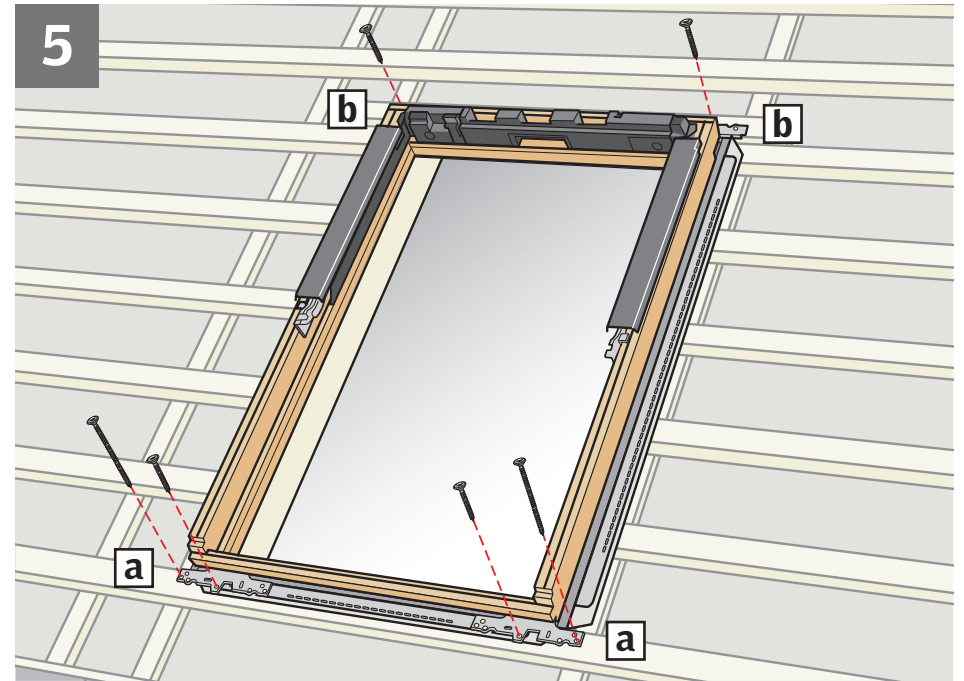

EDL

BDX
BFX

8

9

10

11

12

AR: VELUX Argentina S.A. 348 4 639944	HU: VELUX Magyarország Kft. (06/1) 436-0601
AT: VELUX Österreich GmbH 02245/32 3 50	IE: VELUX Company Ltd. 01 848 8775
AU: VELUX Australia Pty. Ltd. 1300 859 856	IT: VELUX Italia s.p.a. 045/6173666
BA: VELUX Bosna i Hercegovina d.o.o. 033/626 493, 626 494	JP: VELUX-Japan Ltd. 0570-00-8145
BE: VELUX Belgium (010) 42.09.09	LT: VELUX Lietuva, UAB (85) 270 91 01
BG: VELUX Bulgaria EOOD 02/955 99 30	LV: VELUX Latvia SIA 67 27 77 33
BY: FE VELUX Roof Windows (017) 217 7385	NL: VELUX Nederland B.V. 030 - 6 629 629
CA: VELUX Canada Inc. 1 800 88-VELUX (888-3589)	NO: VELUX Norge AS 22 51 06 00
CH: VELUX Schweiz AG 0848 945 549	NZ: VELUX New Zealand Ltd. 0800 650 445
CL: VELUX Chile Limitada 2 953 6789	PL: VELUX Polska Sp. z o.o. (022) 33 77 000 / 33 77 070
CN: VELUX (CHINA) CO. LTD. 0316-607 27 27	PT: VELUX Portugal, Lda 21 880 00 60
CZ: VELUX Česká republika, s.r.o. 531 015 511	RO: VELUX România S.R.L. 0-8008-83589
DE: VELUX Deutschland GmbH 01806 / 33 33 99 Festnetz: 0,20 €/Anruf Mobilfunk: max. 0,60 €/Anruf	RS: VELUX Srbija d.o.o. 011 20 57 500
DK: VELUX Danmark A/S 45 16 45 16	RU: ZAO VELUX 8 800 200 7520
EE: VELUX Eesti OÜ 621 7790	SE: VELUX Svenska AB 042/20 83 80
ES: VELUX Spain, S.A. 91 509 71 00	SI: VELUX Slovenija d.o.o. 01 724 68 68
FI: VELUX Suomi Oy 0207 290 800	SK: VELUX Slovensko, s.r.o. (02) 33 000 555
FR: VELUX France 0821 02 15 15 0,119€ TTC/min	TR: VELUX Çatı Pencereleri Ticaret Limited Şirketi 0 216 302 54 10
GB: VELUX Company Ltd. 01592 778 225	UA: VELUX Ukraina TOV (044) 2916070
HR: VELUX Hrvatska d.o.o. 01/5555 444	US: VELUX America Inc. 1-800-88-VELUX