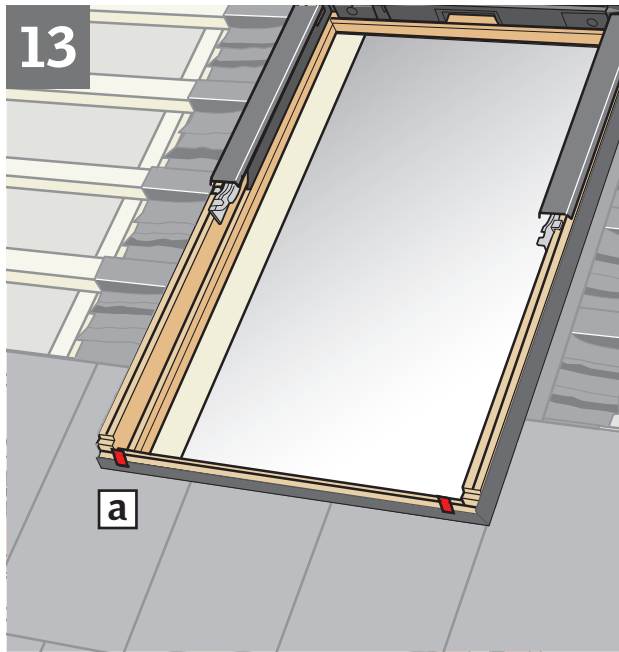

EDL

BDX
BFX

8

9

10

11

12

AR: VELUX Argentina S.A. 348 4 639944	HU: VELUX Magyarország Kft. (06/1) 436-0601
AT: VELUX Österreich GmbH 02245/32 3 50	IE: VELUX Company Ltd. 01 848 8775
AU: VELUX Australia Pty. Ltd. 1300 859 856	IT: VELUX Italia s.p.a. 045/6173666
BA: VELUX Bosna i Hercegovina d.o.o. 033/626 493, 626 494	JP: VELUX-Japan Ltd. 0570-00-8145
BE: VELUX Belgium (010) 42.09.09	LT: VELUX Lietuva, UAB (85) 270 91 01
BG: VELUX Bulgaria EOOD 02/955 99 30	LV: VELUX Latvia SIA 67 27 77 33
BY: FE VELUX Roof Windows (017) 217 7385	NL: VELUX Nederland B.V. 030 - 6 629 629
CA: VELUX Canada Inc. 1 800 88-VELUX (888-3589)	NO: VELUX Norge AS 22 51 06 00
CH: VELUX Schweiz AG 0848 945 549	NZ: VELUX New Zealand Ltd. 0800 650 445
CL: VELUX Chile Limitada 2 953 6789	PL: VELUX Polska Sp. z o.o. (022) 33 77 000 / 33 77 070
CN: VELUX (CHINA) CO. LTD. 0316-607 27 27	PT: VELUX Portugal, Lda 21 880 00 60
CZ: VELUX Česká republika, s.r.o. 531 015 511	RO: VELUX România S.R.L. 0-8008-83589
DE: VELUX Deutschland GmbH 01806 / 33 33 99 Festnetz: 0,20 €/Anruf Mobilfunk: max. 0,60 €/Anruf	RS: VELUX Srbija d.o.o. 011 20 57 500
DK: VELUX Danmark A/S 45 16 45 16	RU: ZAO VELUX 8 800 200 7520
EE: VELUX Eesti OÜ 621 7790	SE: VELUX Svenska AB 042/20 83 80
ES: VELUX Spain, S.A. 91 509 71 00	SI: VELUX Slovenija d.o.o. 01 724 68 68
FI: VELUX Suomi Oy 0207 290 800	SK: VELUX Slovensko, s.r.o. (02) 33 000 555
FR: VELUX France 0821 02 15 15 0,119€ TTC/min	TR: VELUX Çatı Pencereleri Ticaret Limited Şirketi 0 216 302 54 10
GB: VELUX Company Ltd. 01592 778 225	UA: VELUX Ukraina TOV (044) 2916070
HR: VELUX Hrvatska d.o.o. 01/5555 444	US: VELUX America Inc. 1-800-88-VELUX