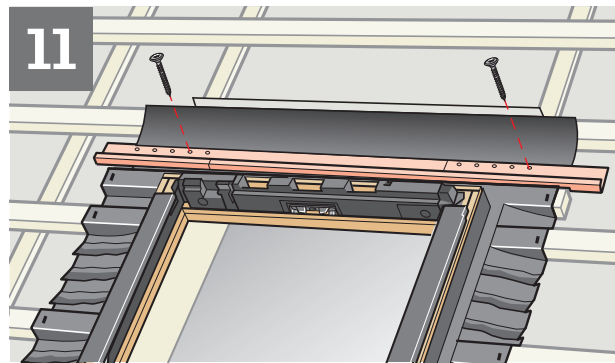

EDL

BDX
BFX

8

9

10

11

12

AR: VELUX Argentina S.A. 348 4 639944	HU: VELUX Magyarország Kft. (06/1) 436-0601
AT: VELUX Österreich GmbH 02245/32 3 50	IE: VELUX Company Ltd. 01 848 8775
AU: VELUX Australia Pty. Ltd. 1300 859 856	IT: VELUX Italia s.p.a. 045/6173666
BA: VELUX Bosna i Hercegovina d.o.o. 033/626 493, 626 494	JP: VELUX-Japan Ltd. 0570-00-8145
BE: VELUX Belgium (010) 42.09.09	LT: VELUX Lietuva, UAB (85) 270 91 01
BG: VELUX Bulgaria EOOD 02/955 99 30	LV: VELUX Latvia SIA 67 27 77 33
BY: FE VELUX Roof Windows (017) 217 7385	NL: VELUX Nederland B.V. 030 - 6 629 629
CA: VELUX Canada Inc. 1 800 88-VELUX (888-3589)	NO: VELUX Norge AS 22 51 06 00
CH: VELUX Schweiz AG 0848 945 549	NZ: VELUX New Zealand Ltd. 0800 650 445
CL: VELUX Chile Limitada 2 953 6789	PL: VELUX Polska Sp. z o.o. (022) 33 77 000 / 33 77 070
CN: VELUX (CHINA) CO. LTD. 0316-607 27 27	PT: VELUX Portugal, Lda 21 880 00 60
CZ: VELUX Česká republika, s.r.o. 531 015 511	RO: VELUX România S.R.L. 0-8008-83589
DE: VELUX Deutschland GmbH 01806 / 33 33 99 Festnetz: 0,20 €/Anruf Mobilfunk: max. 0,60 €/Anruf	RS: VELUX Srbija d.o.o. 011 20 57 500
DK: VELUX Danmark A/S 45 16 45 16	RU: ZAO VELUX 8 800 200 7520
EE: VELUX Eesti OÜ 621 7790	SE: VELUX Svenska AB 042/20 83 80
ES: VELUX Spain, S.A. 91 509 71 00	SI: VELUX Slovenija d.o.o. 01 724 68 68
FI: VELUX Suomi Oy 0207 290 800	SK: VELUX Slovensko, s.r.o. (02) 33 000 555
FR: VELUX France 0821 02 15 15 0,119€ TTC/min	TR: VELUX Çatı Pencereleri Ticaret Limited Şirketi 0 216 302 54 10
GB: VELUX Company Ltd. 01592 778 225	UA: VELUX Ukraina TOV (044) 2916070
HR: VELUX Hrvatska d.o.o. 01/5555 444	US: VELUX America Inc. 1-800-88-VELUX