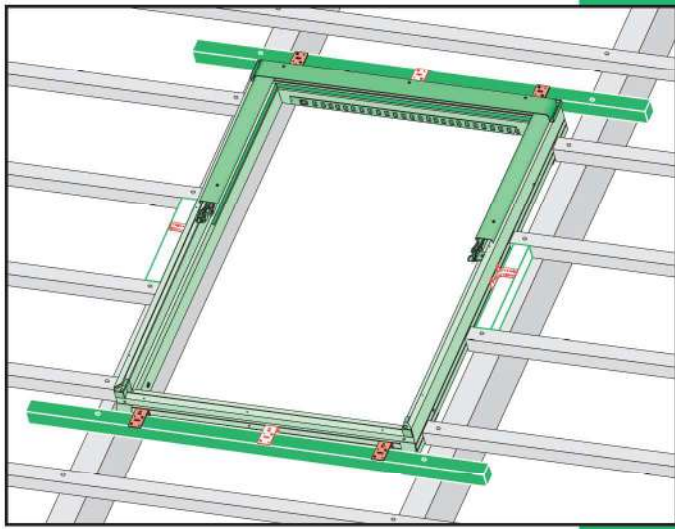

NC 144 IM/PTP-PTP-V/26.06.2014/F

<http://www.fakro.com/download/film-installation-instructions/roof-windows/>

# “N”, “V”

2

	max 90mm	EHN		
		EHV		
	max 45mm	EZN		
		EZV		
	max 15mm (N) max 5mm (V)	ELN		
		ELV		
	max 5mm	ESN		
		ESV		

### 3a

$S$   $H$

$H+(2\div 4)\text{cm}$

$S+(2\div 5)\text{cm}$

80 mm

**X**

	max 90mm	EHN	7-10cm
	max 46mm	EZN	6-8cm
	12-16mm	EGV	6cm
	12-16mm	EPV	6cm
	max 5mm (V) max 15mm (N)	ELN	0-2cm
		EEN	0-2cm
		EEV	0-2cm