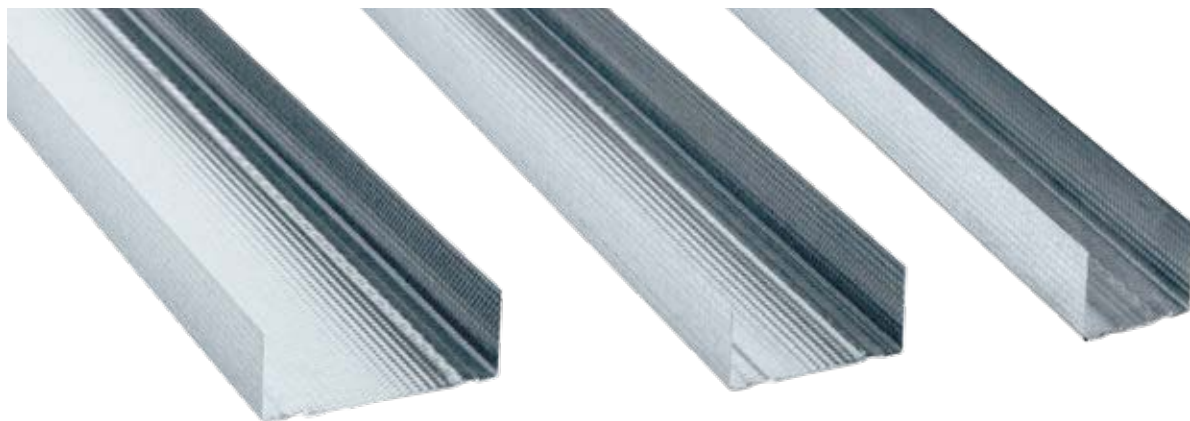

ECO

UD-27 Section de plafond

↓ ↑	0,5 mm	UD-27
		3m 4m

largeur:	28,2 mm
hauteur:	22 mm
Quantité /emballage principal:	192 pcs.
Quantité/emballage individuel:	16 pcs.

CW-100 Profilés pour murs

CW-75 Profilés pour murs

CW-50 Profilés pour murs

CW-50 CW-75 CW-100 section de plafond

↓ ↑	0,5 mm 0,6 mm	CW-50		CW-75		CW-100	
		2,6m	3m 4m	2,6m	3m 4m	2,6m	3m 4m

largeur:	48,8 mm	73,8 mm	98,8 mm
hauteur:	51/48 mm	51/48 mm	51/48 mm
Quantité /emballage principal:	192 pcs.	128 pcs.	96 pcs.
Quantité/emballage individuel:	8 pcs.	8 pcs.	6 pcs.

ECO

CW-50 CW-75 CW-100 section de plafond

↓ ↑	0,5 mm	CW-50		CW-75		CW-100	
		2,6m	3m 4m	2,6m	3m 4m	2,6m	3m 4m

largeur:	48,8 mm	73,8 mm	98,8 mm
hauteur:	41/38 mm	41/38 mm	41/38 mm
Quantité /emballage principal:	192 pcs.	128 pcs.	96 pcs.
Quantité/emballage individuel:	8 pcs.	8 pcs.	6 pcs.