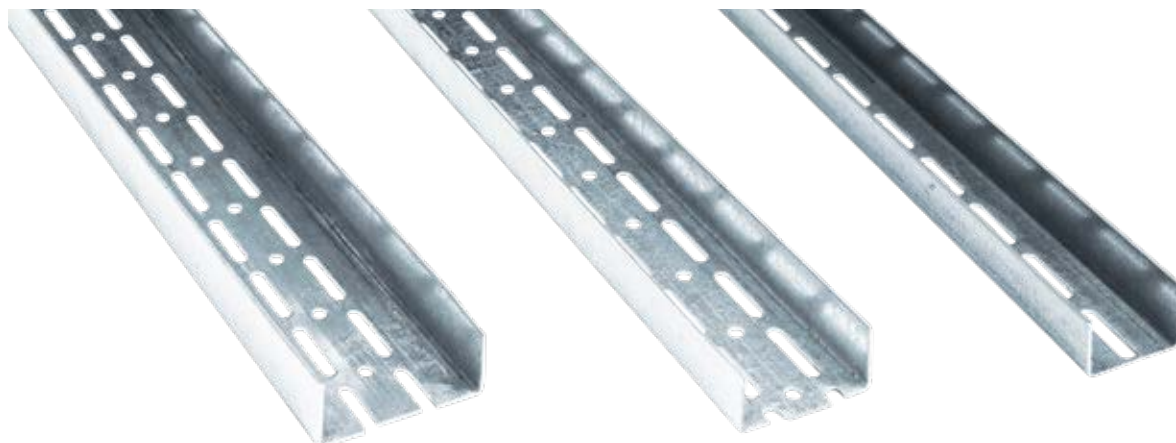

ECO

CW-50 CW-75 CW-100 section de plafond

↓ ↑	0,5 mm	CW-50		CW-75		CW-100	
		2,6m	3m 4m	2,6m	3m 4m	2,6m	3m 4m

largeur:	48,8 mm	73,8 mm	98,8 mm
hauteur:	41/38 mm	41/38 mm	41/38 mm
Quantité /emballage principal:	192 pcs.	128 pcs.	96 pcs.
Quantité/emballage individuel:	8 pcs.	8 pcs.	6 pcs.

UW-100 Profilsés pour mur

UW-75 Profilsés pour mur

UW-50 Profilsés pour mur

UW-50 UW-75 UW-100 Section de plafond

✚ 0,5 mm 0,6 mm	UW-50		UW-75		UW-100	
	3m	4m	3m	4m	3m	4m
largeur:	50 mm		75 mm		100 mm	
hauteur:	40 mm		40 mm		40 mm	
Quantité /emballage principal:	192 pcs.		128 pcs.		96 pcs.	
Quantité/emballage individuel:	8 pcs.		8 pcs.		6 pcs.	

ECO

UW-50 UW-75 UW-100 Section de plafond

✚ 0,5 mm	UW-50		UW-75		UW-100	
	3m	4m	3m	4m	3m	4m
largeur:	50 mm		75 mm		100 mm	
hauteur:	30 mm		30 mm		30 mm	
Quantité /emballage principal:	192 pcs.		128 pcs.		96 pcs.	
Quantité/emballage individuel:	8 pcs.		8 pcs.		6 pcs.	