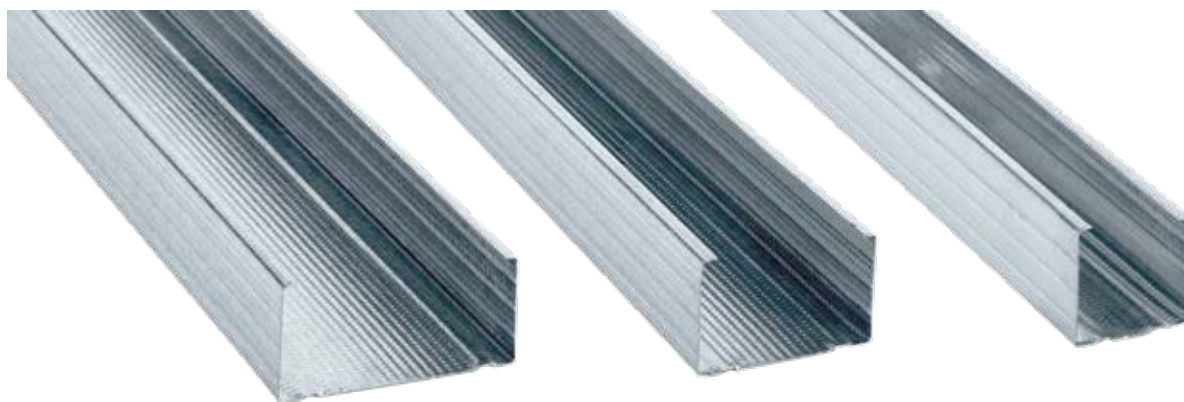

Profilés & accessoires pour cloisons sèches

CD-60 Profilés de plafond

UD-27 Profilés de plafond

CD-60 UD-27 Section de plafond

↓ ↑	0,5 mm 0,6 mm	CD-60		UD-27
		2,6m	3m 4m	3m 4m

largeur:	60 mm	28,2 mm
hauteur:	27 mm	27 mm
Quantité /emballage principal:	216 pcs.	192 pcs.
Quantité/emballage individuel:	12 pcs.	16 pcs.

ECO

UD-27 Section de plafond

↓ ↑	0,5 mm	UD-27
		3m 4m

largeur:	28,2 mm
hauteur:	22 mm
Quantité /emballage principal:	192 pcs.
Quantité/emballage individuel:	16 pcs.

CW-100 Profilés pour murs

CW-75 Profilés pour murs

CW-50 Profilés pour murs

CW-50 CW-75 CW-100 section de plafond

↓ ↑	0,5 mm 0,6 mm	CW-50		CW-75		CW-100	
		2,6m	3m 4m	2,6m	3m 4m	2,6m	3m 4m

largeur:	48,8 mm	73,8 mm	98,8 mm
hauteur:	51/48 mm	51/48 mm	51/48 mm
Quantité /emballage principal:	192 pcs.	128 pcs.	96 pcs.
Quantité/emballage individuel:	8 pcs.	8 pcs.	6 pcs.

ECO

CW-50 CW-75 CW-100 section de plafond

↓ ↑	0,5 mm	CW-50		CW-75		CW-100	
		2,6m	3m 4m	2,6m	3m 4m	2,6m	3m 4m

largeur:	48,8 mm	73,8 mm	98,8 mm
hauteur:	41/38 mm	41/38 mm	41/38 mm
Quantité /emballage principal:	192 pcs.	128 pcs.	96 pcs.
Quantité/emballage individuel:	8 pcs.	8 pcs.	6 pcs.