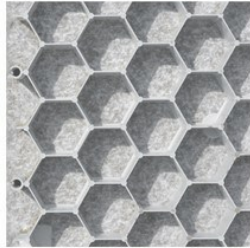

Natte de stabilisation Alveplac blanc
116x80x3cm

Détails du produit >

Téléchargez le catalogue de jardin 2021

Toutes les informations sur notre gamme de jardin, inspiration supplémentaire et informations techniques peut être trouvé dans notre catalogue de jardin 2021.

TÉLÉCHARGEZ LE CATALOGUE DE JARDIN 2021