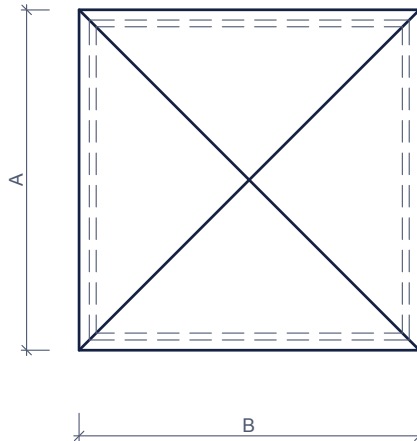

MUURKAPPEN COUVRE-MURS

pilaarkappen voor muurtjes *chapiteaux pour murets*

Toepassing:
 De muurkappen geven uw muurafwerking
 een exceptionele elegantie.

Application:
 Les couvre-murs confèrent à vos murets une finition
 d'une exceptionnelle élégance.

doorsnede
coupe

bovenaanzicht
vue de dessus

Kenmerken	PILAARKAP / CHAPITEAUX			Caractéristiques	
type	lengte A longueur A (cm)	breedte B largeur B (cm)	dikte D épaisseur D (cm)	gewicht (kg/st) poids (kg/pc)	st/pal pc/pal
40/40	40	40	5,5/3,5	15	10
50/50	50	50	5,5/3,5	23	10
60/60	60	60	5/4	36	10
70/70	70	70	5/4	50	10

afmetingen in cm - wijzigingen voorbehouden
 dimensions en cm - sous réserve de modifications